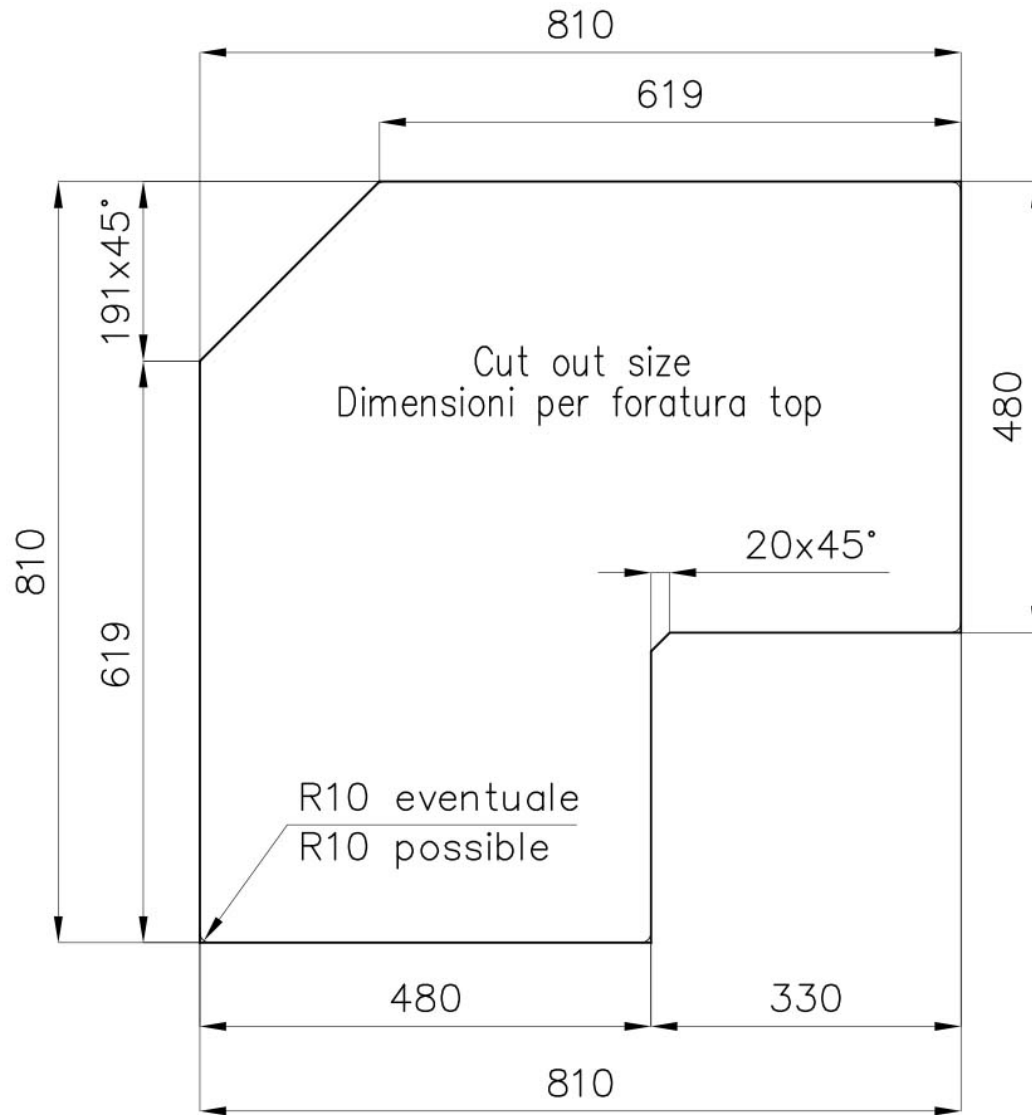

ACCESSOIRES OPTIONNELS